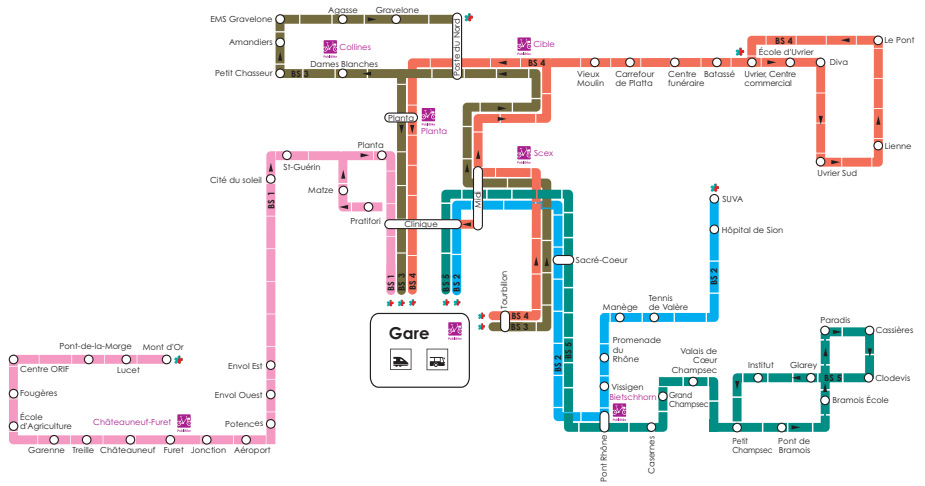

En bus à la CRR

-  **BS1** Châteauneuf
-  **BS2** Vissigen - Hôpital - SUVA
-  **BS3** Gravelone
-  **BS4** Platta - Uvrier
-  **BS5** Champsec - Bramois
-  **Publibike**

BS2

Aller

Bus Sédunois

Sion ▶ Vissigen - Hôpital - CRR Sion (SUVA)

	②	①	②	①	②	①	②	①	②	①	②	①	②	①	②	①	②		
▶ Gare Bus Sédunois (K)	-	06:32	06:40	06:50	07:01	07:10	07:17	07:30	07:40	07:50	08:01	08:17	08:40	09:01	09:17	09:40	10:01	10:17	10:40
▶ Clinique	-	06:34	06:42	06:52	07:03	07:12	07:19	07:32	07:42	07:52	08:03	08:19	08:42	09:03	09:19	09:42	10:03	10:19	10:42
▶ Place du Midi	-	06:35	06:43	06:53	07:04	07:13	07:20	07:33	07:43	07:53	08:04	08:20	08:43	09:04	09:20	09:43	10:04	10:20	10:43
▶ Sacré Cœur	-	06:37	06:45	06:55	07:06	07:15	07:22	07:35	07:45	07:55	08:06	08:22	08:45	09:06	09:22	09:45	10:06	10:22	10:45
▶ Pont du Rhône	-	06:40	06:48	06:58	07:09	07:18	07:25	07:38	07:48	07:58	08:09	08:25	08:48	09:09	09:25	09:48	10:09	10:25	10:48
▶ Vissigen	-	06:41	06:49	06:59	07:10	07:19	07:26	07:39	07:49	07:59	08:10	08:26	08:49	09:10	09:26	09:49	10:10	10:26	10:49
▶ Promenade du Rhône	-	06:42	06:50	07:00	07:11	07:20	07:27	07:40	07:50	08:00	08:11	08:27	08:50	09:11	09:27	09:50	10:11	10:27	10:50
▶ Manège	06:18	06:43	06:51	07:01	07:12	07:21	07:28	07:41	07:51	08:01	08:12	08:28	08:51	09:12	09:28	09:51	10:12	10:28	10:51
▶ Tennis de Valère	06:18	06:43	06:51	07:01	07:12	07:21	07:28	07:41	07:51	08:01	08:12	08:28	08:51	09:12	09:28	09:51	10:12	10:28	10:51
▶ Hôpital de Sion	06:22	06:47	06:55	07:05	07:16	07:25	07:32	07:45	07:55	08:05	08:16	08:32	08:55	09:16	09:32	09:55	10:16	10:32	10:55
▶ CRR Sion (SUVA)	06:23	06:48	06:56	07:06	07:17	07:26	07:33	07:46	07:56	08:06	08:17	08:33	08:56	09:17	09:33	09:56	10:17	10:33	10:56